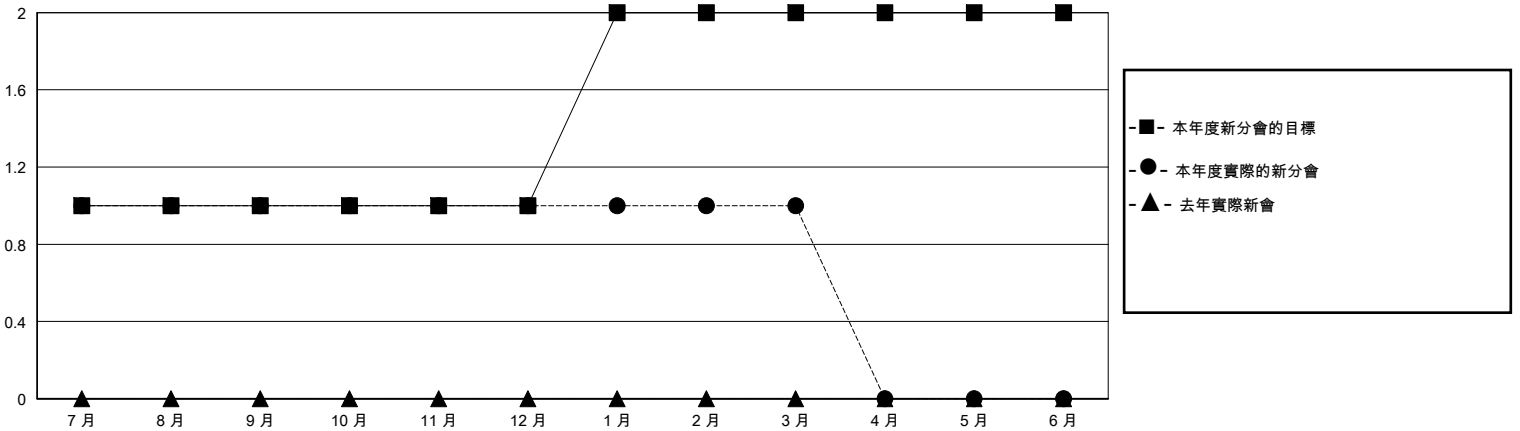

# MONTHLY MEMBERSHIP PROGRESS REPORT

District 300A 5

Results as of: 3/31/2024

GMT:

地點 REP OF CHINA

GMT憲章區

分會			
成果 2023-2024			
季	新分會目標	新會	會員流失的分會
7月/8月/9月	1	1	0
10月/11月/12月	0	0	0
1月/2月/3月	1	0	1
4月/5月/6月	0	0	0

位會員@每位須繳			
成果 2023-2024			
季	會員淨增長目標	實際會員增長數	實際退會會員 (包括轉會)
7月/8月/9月	250	356	31
10月/11月/12月	100	23	65
1月/2月/3月	50	49	22
4月/5月/6月	0	0	0

目標與實際新會累積

目標和實際會員累積

已取消的分會: 1	73 CLUBS OF 84 增添1位或以上的新會員	性別分佈	
放棄的會員		男	2,007 (71.60%)
過世 8	<a href="#">點擊這裡取得彙計會員數據</a>	女	795 (28.36%)
分會已取消 0		總計家庭單位會員數	72
其他 110		支付減半會費的家庭會員	37
總計 118			