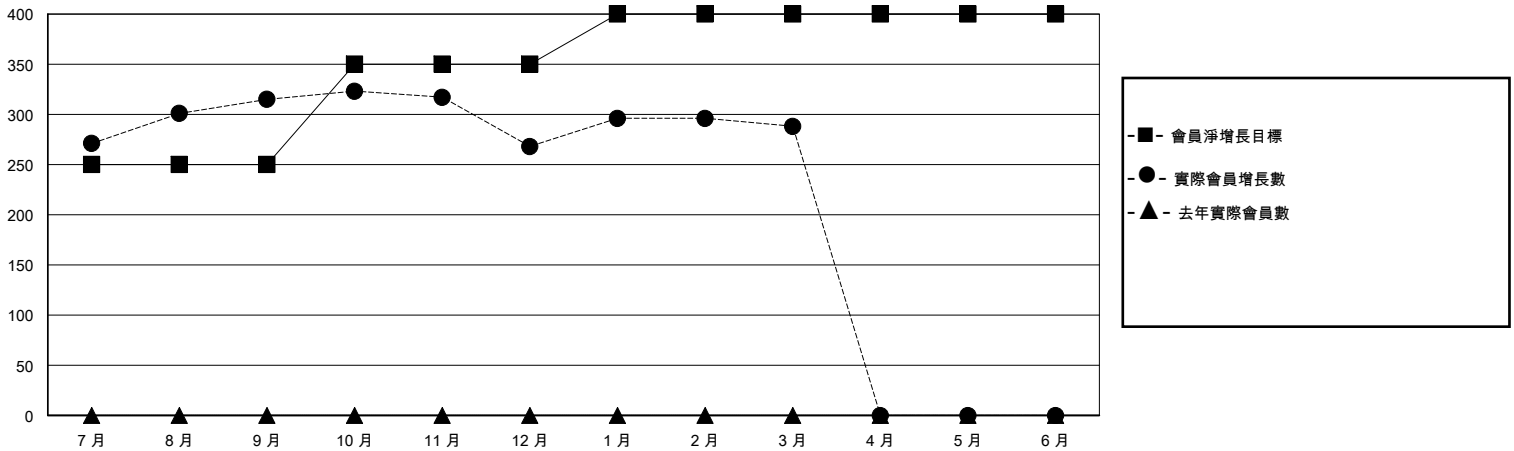

# MONTHLY MEMBERSHIP PROGRESS REPORT

District 300A 5

Results as of: 3/31/2024

GMT:

地點 REP OF CHINA

GMT憲章區

分會			
成果 2023-2024			
季	新分會目標	新會	會員流失的分會
7月/8月/9月	1	1	0
10月/11月/12月	0	0	0
1月/2月/3月	1	0	1
4月/5月/6月	0	0	0

位會員@每位須繳			
成果 2023-2024			
季	會員淨增長目標	實際會員增長數	實際退會會員 (包括轉會)
7月/8月/9月	250	356	31
10月/11月/12月	100	23	65
1月/2月/3月	50	49	22
4月/5月/6月	0	0	0

目標與實際新會累積

目標和實際會員累積

已取消的分會: 1	73 CLUBS OF 84 增添1位或以上的新會員	性別分佈	
放棄的會員		男	2,007 (71.60%)
過世 8	<a href="#">點擊這裡取得彙計會員數據</a>	女	795 (28.36%)
分會已取消 0		總計家庭單位會員數	72
其他 110		支付減半會費的家庭會員	37
總計 118			